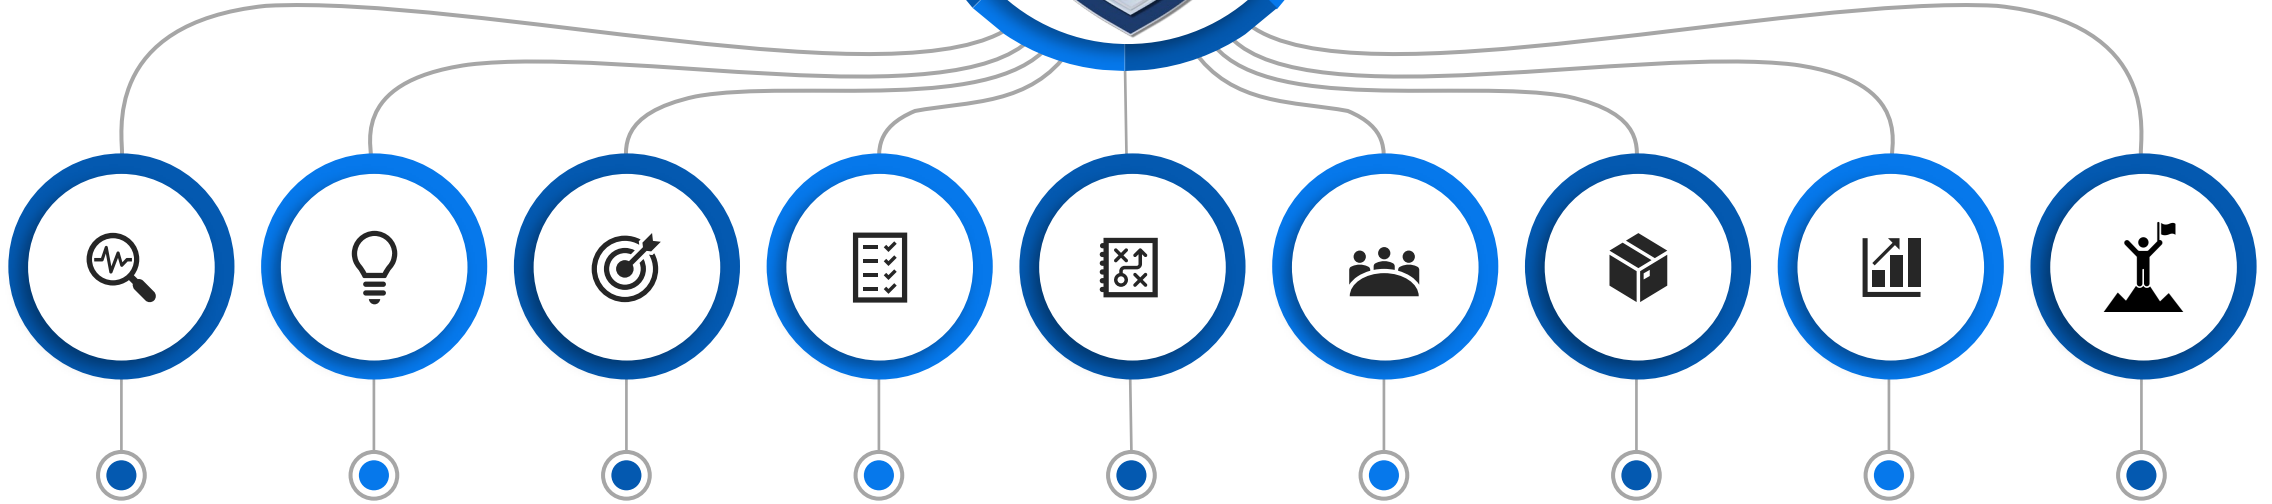

منهجية تقديم الخدمات الأمنية الثقة. الانضباط. الحماية. الموثوقية. التميز

التحسين المستمر

مراجعة الأداء

تقارير الحوادث

المراقبة والإشراف

نشر أفراد
الحراسة

توزيع القوى العاملة

التخطيط الأمني

تحليل المخاطر

تقييم الموقع